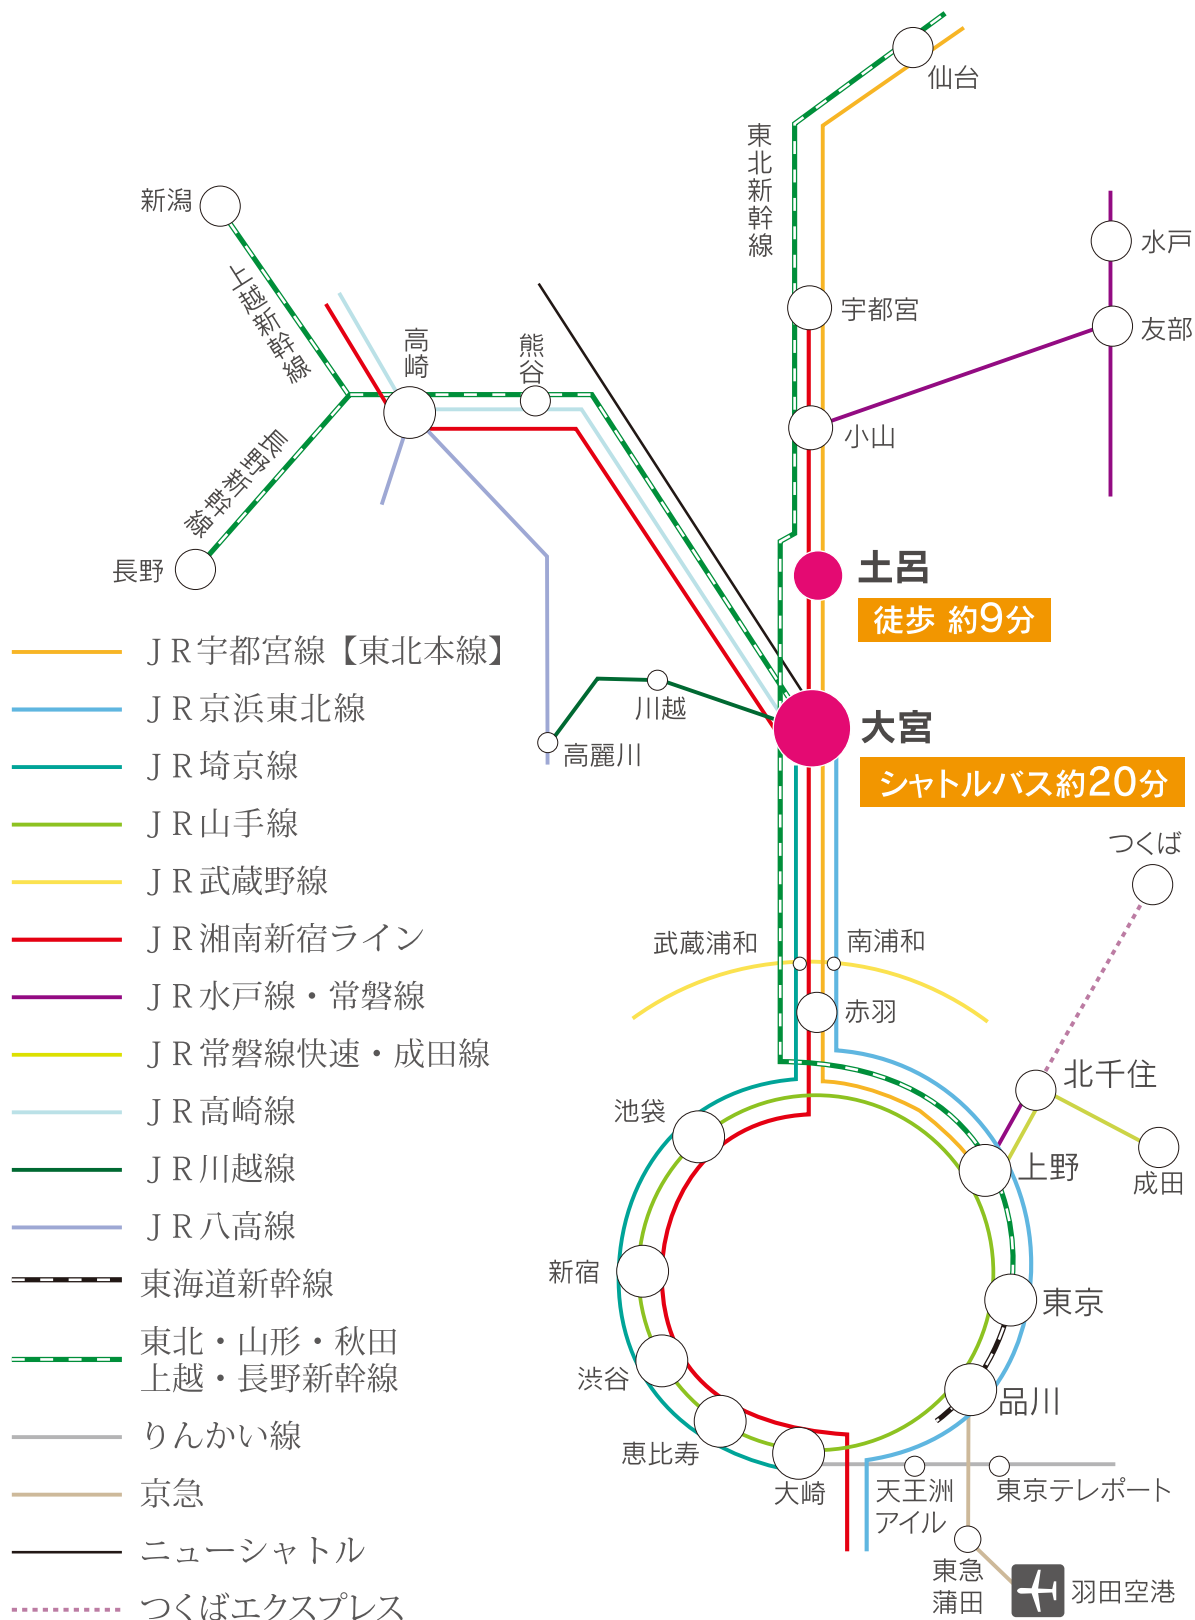

# 公共の交通機関でのアクセス

遠方からお越しのお客様は、新幹線でのご来館が大変便利です。

JR大宮駅より無料送迎バス、JR土呂駅より徒歩9分

住所 : 埼玉県さいたま市北区植竹町1-816-7

電話番号 : 048-662-5828

営業時間 : 12時 ~ 20時

定休日 : 火曜、第1・3月曜、第2・4水曜 (※祝日除く)

アートグレイス・ウエディングシャトー  
ArtGrace Wedding Chateaux